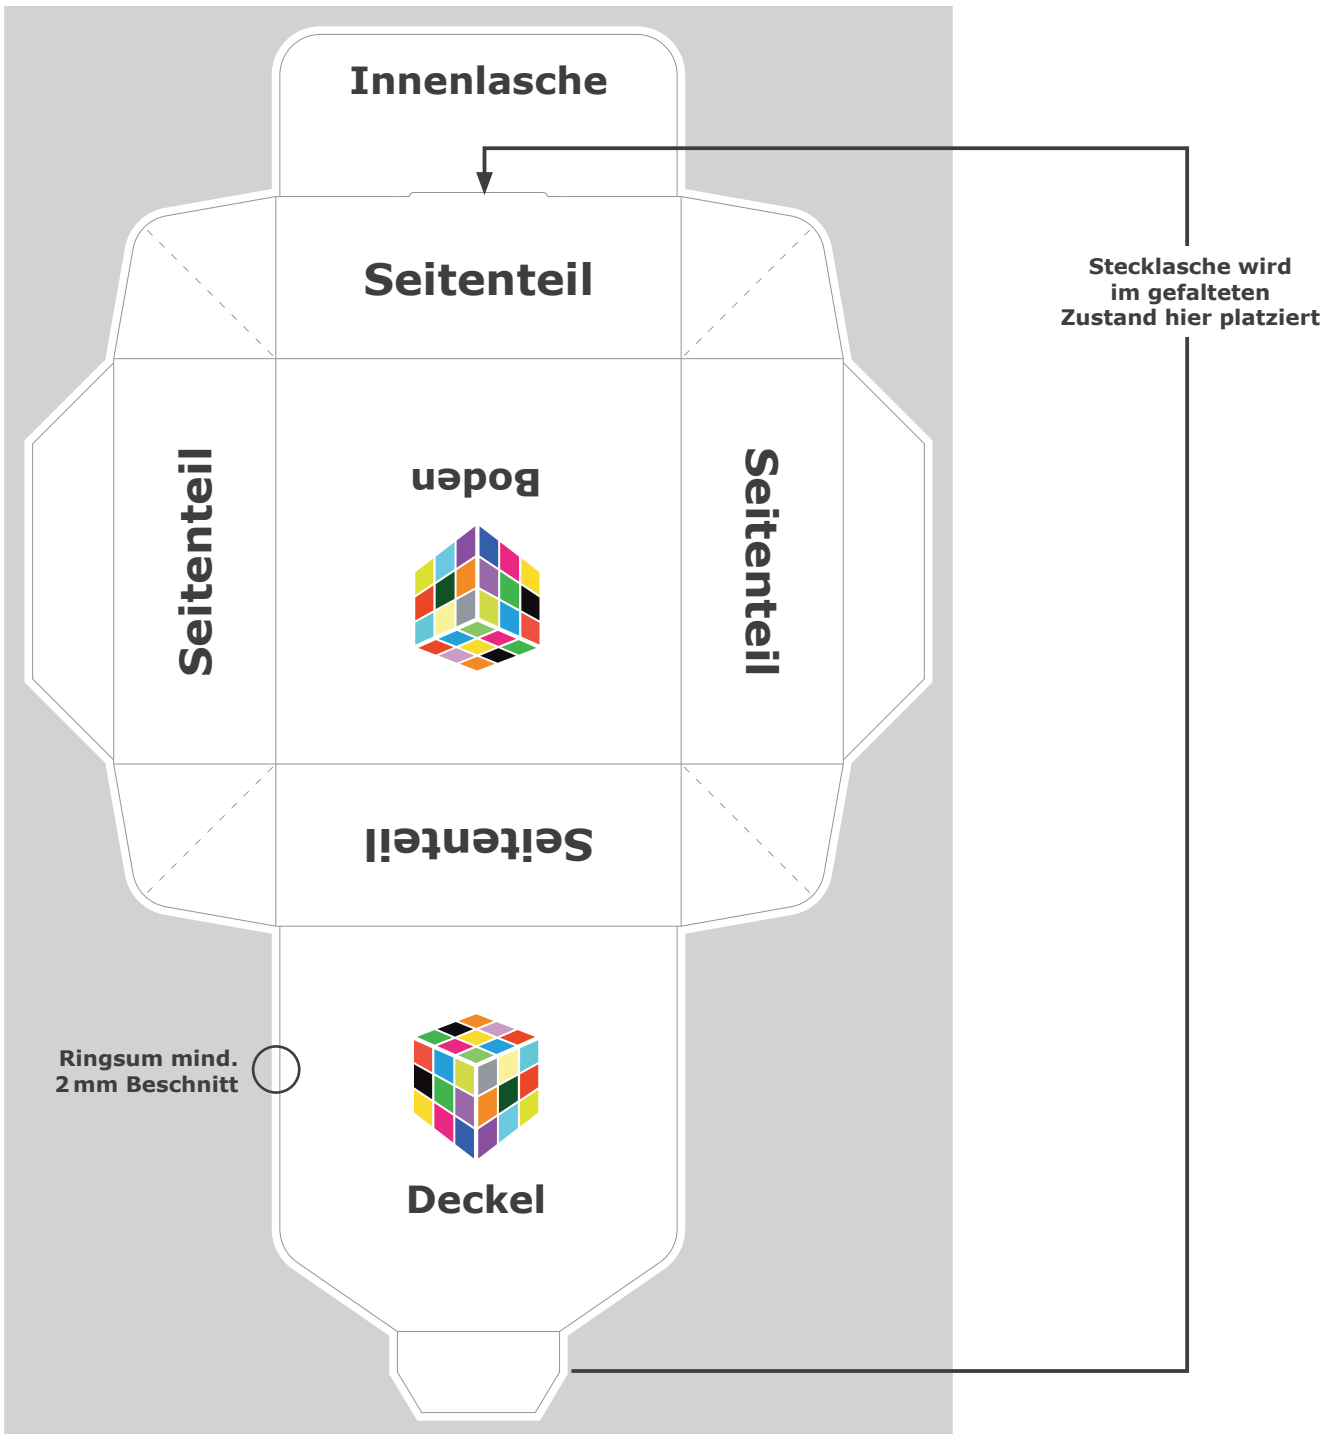

Pop-Up-Schachtel

■ Graue Flächen sind im aufgestellten Zustand nicht sichtbar;
bitte das Design hier dennoch fortführen und nicht extra aussparen